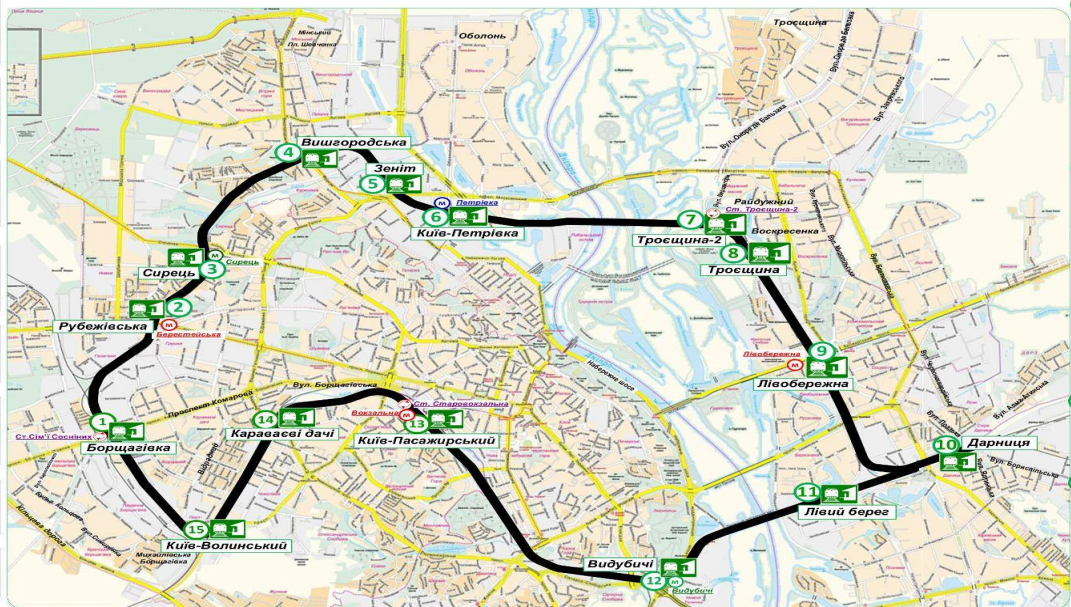

Карта-схема и станции городской электрички

Автор: Info КИЕВ

20.10.2011 00:42 - Обновлено 22.01.2017 15:59

MT475, MT535.

Перспективные остановки городской электрички:

Остановочный пункт Киевская Русановка

Пересадка: A42, A51, A55, A87, Тр43.

Станция Киев-Днепровский

Остановочный пункт Отрадный

Остановочный пункт Лыбедская

Схема м'ської кільцевої електрички з пересадочними вузлами

УМОВНІ ПОЗНАЧЕННЯ :

- М'ська кільцева електричка
- Станції залізниць з транспортно-пересадочними вузлами
- Станції метрополітену
- Станції ліній швидкісного трамвая